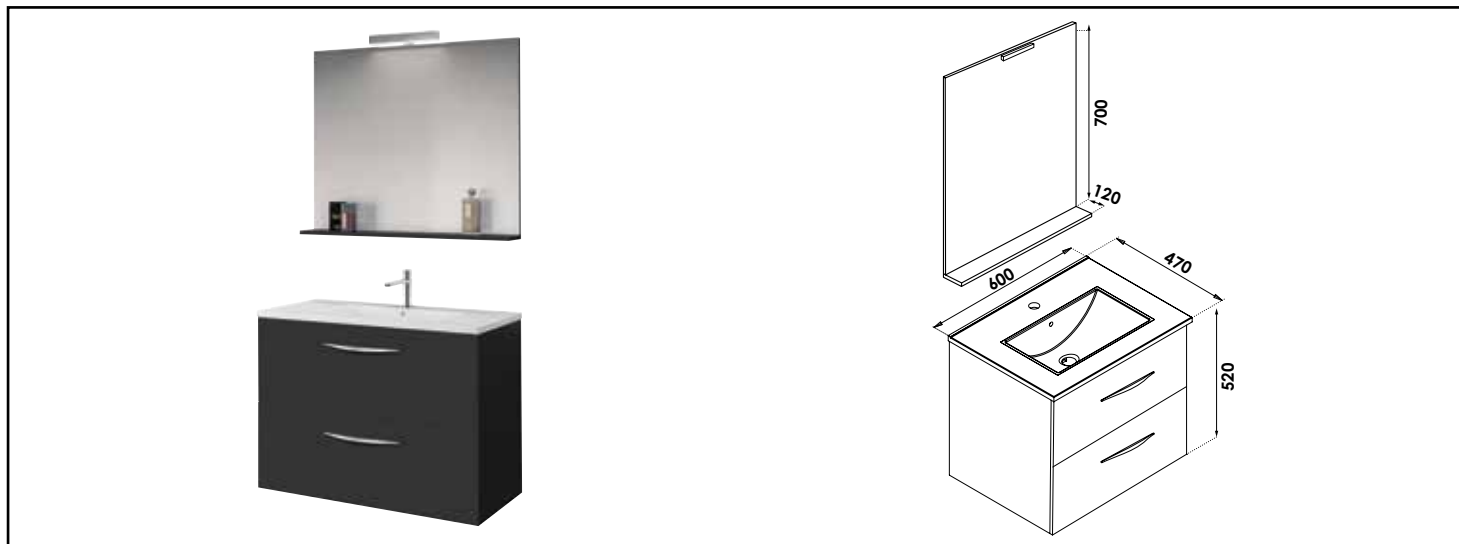

Référence : **401511533**

MEUBLE COMPLET DUBAÏ AVEC MIROIR SUSPENDUS - LARG, 60 CM - COLORIS NOIR MAT

CARACTÉRISTIQUES

Meuble à suspendre finition noir mat, avec plan céramique blanche simple vasque intégrée avec trop plein
 Dimensions : Longueur : 60 cm x Profondeur : 47 cm x Hauteur : 52 cm.
 Corps de meuble avec vide sanitaire
 Plan céramique blanche, épaisseur : 18mm
 Dimension de la cuve : 435x255x120mm
 Structure du caisson (façade et corps) en panneaux de mélaminé revêtu noir mat, épaisseur : 16mm
 2 tiroirs à ouverture totale et fermeture amortie
 Poignées en aluminium chromé
 1 miroir-tablette à suspendre avec applique LED classe 2 IP44
 2 points de fixation murale avec visserie (meuble et miroir).
 Accessoires en options : pieds réglables en hauteur : de 29 à 31cm, réf 950509P.
 Livré pré-monté, sans robinetterie, sans visserie de fixation murale, sans vidage
 Fabrication européenne
 Norme PEFC
 Ecotaxe en sus
 Garantie 2 ans